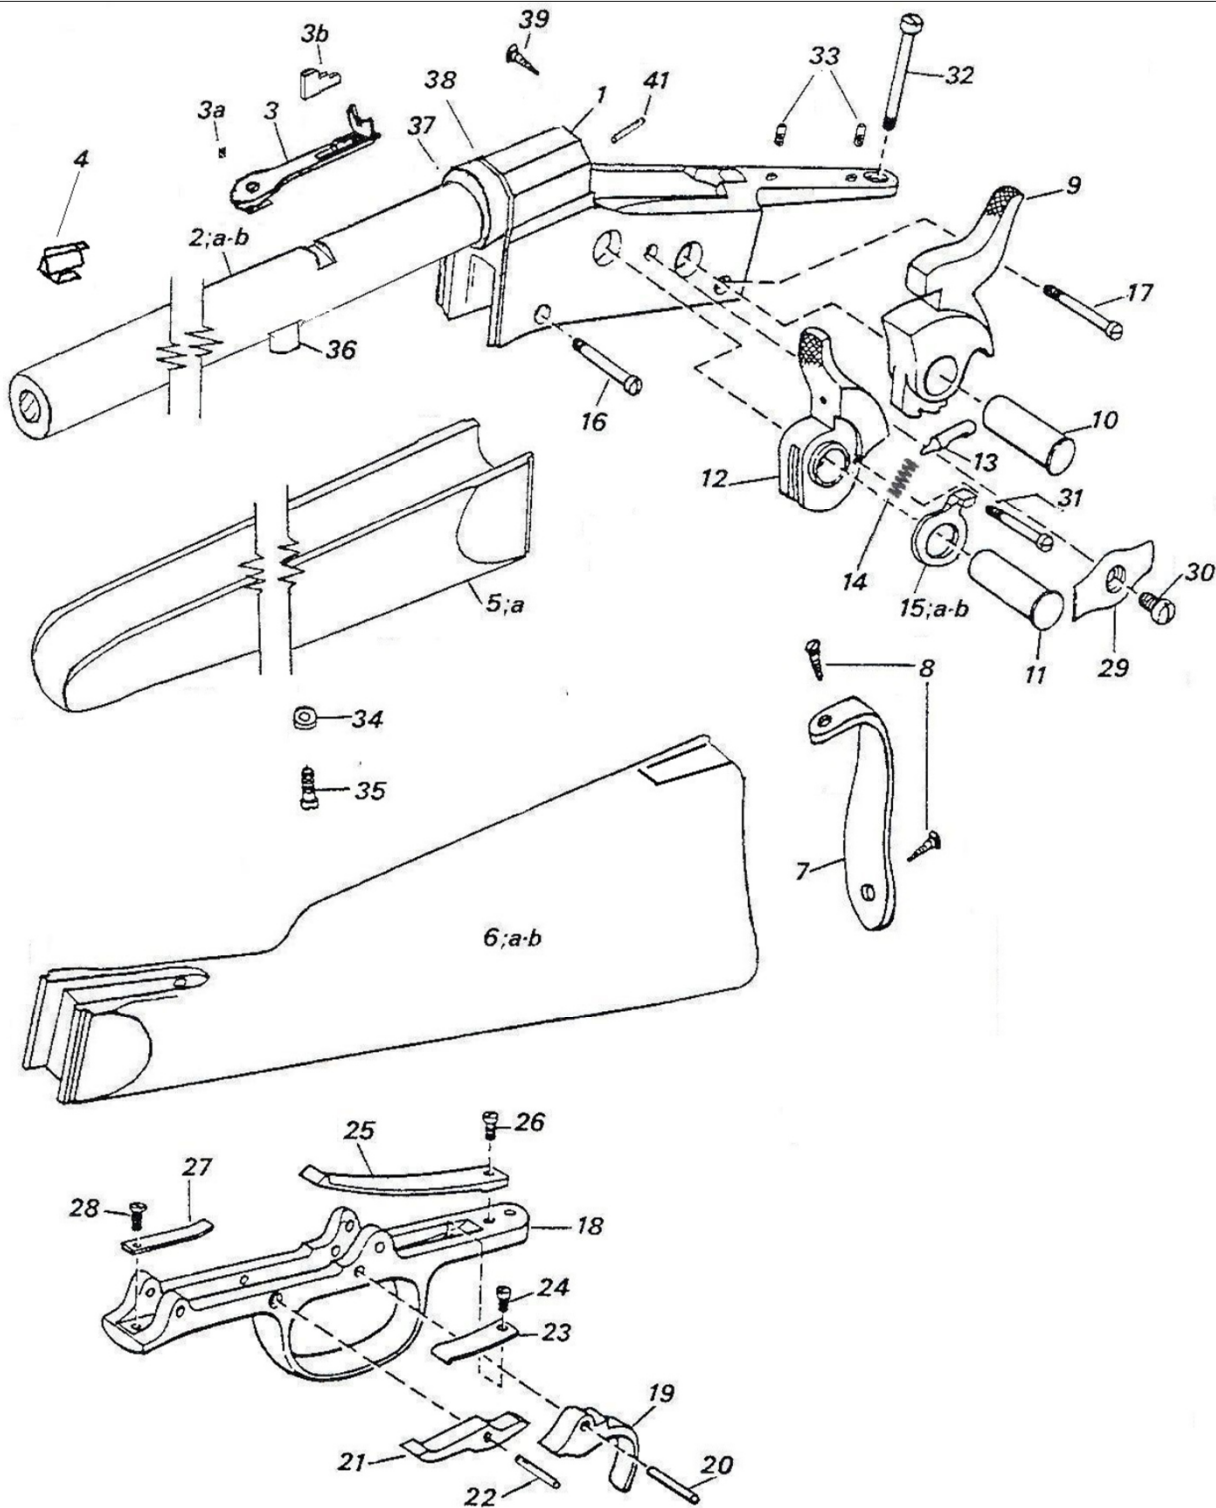

Fucile Rolling Block 'Mississippi' Classic

Rolling Block 'Mississippi' Classic Rifle

Fusil Rolling Block 'Mississippi' Classic

Nomenclatura / List / Liste				Codice Reference Référence
No.	Italiano	English	Français	
1	Bascula	Frame	Carcasse	0800002130
2	Canna cal. .357 Magnum	Barrel .357 Magnum cal. (See note)	Canon Cal. 357 Magnum (Voir note)	0800007317
2a	Canna cal. .38-55 Win.	Barrel .38-55 Win cal. (See note)	Canon Cal. 38-55 Win. (Voir note)	0800007318
2b	Canna cal. .45 Long Colt	Barrel .45 Long Colt cal. (See note)	Canon Cal. 45 Long Colt (Voir note)	0800007319
3	Tacca di mira	Rear sight	Cran de mire	0800005044
3a	Grano tacca di mira	Rear sight socket screw	Grain de cran de mire	M700ST5328
3b	Rampa tacca di mira	Rear sight ramp	Hausse de cran de mire	0800004507
4	Mirino Kodiak (h 7)	Front sight (h 7)	Guidon (h 7)	0800003999
4a	Grano	Screw	Vis	M700ST5481
5	Astina	Forend	Fût ou devant	0800003584
5a	Astina finita	Forend finished	Fût ou devant ouvragé	0800003584A
6	Calcio	Stock	Crosse	0800003415
6a	Calcio finito	Finished stock	Crosse ouvragé	0800003415A
6b	Calcio completo Ottone	Stock with spares complete	Crosse complète	0800T3415B
7	Calciolo OTTONE	butt plate	Plaque de couche	0800002471
8	Vite calciolo	Butt plate screw	Vis de plaque de couche	M70LFM5324
9	Cane	Hammer	Chien	0800002472
10	Perno cane	Hammer pin	Pivot du chien	0800004237
11	Perno portapercussore	Breech block pin	Pivot porte-percuteur	0800004237
12	Portapercussore	Breech block	Porte-percuteur	0800004238
13	Percussore	Firing pin	Percuteur	0800004458
14	Molla percussore	Firing pin spring	Ressort du percuteur	0800003752
15	Estrattore cal. .38	Extractor .38 cal.	Extracteur Cal 38	0800004861
15a	Estrattore cal. .357 magnum	Extractor .357 Magnum	Extracteur Cal 357 Mag.	0800007207
15b	Estrattore cal. .45 LC	Extractor .45 Long Colt	Extracteur Cal 45 Long Colt	0800007208
16	Vite anteriore sottoguardia	Front trigger plate screw	Vis antérieure de sous-garde	M70PFM5260
17	Vite posteriore sottoguardia	Rear trigger plate screw	Vis postérieure de sous-garde	M70PFM5260
18	Sottoguardia OTTONE	Trigger plate	Pontet	0800003015
19	Grilletto	Trigger	Détente	0800003032
20	Copiglia grilletto	Trigger pin	Goupille de détente	M70COP5382
21	Leva scatto	Sear	Gâchette	0800003418
22	Copiglia leva scatto	Sear pin	Goupille de gâchette	M70COP5382
23	Molla grilletto	Trigger spring	Ressort de détente	0800003636
24	Vite molla grilletto	Trigger spring screw	Vis du ressort de détente	M70TFC5261
25	Molla cane	Mainspring	Ressort du chien	0800003637
26	Vite molla cane	Mainspring screw	Vis du ressort du chien	M70PFC5423
27	Molla leva scatto	Sear spring	Ressort de gâchette	0800003801
28	Vite molla leva scatto	Sear spring screw	Vis du ressort de gâchette	M70TFC5498
29	Piastrina bascula OTTONE	Frame steel plate	Bride latérale en acier	0800004240
30	Vite piastrina bascula	Frame plate screw	Vis de bride latérale	M70TFC5586
31	Vite fermo percussore	Firing pin retainer pin	Vis arrêt percuteur	M70TFM5515
32	Vite codetta	Tang screw	Vis de queue de culasse	M70TFM5554
33	Grano chiusura fori diottra	Screw for diopter mounting hole	Vis du trou montage dioptre	M700ST5481
34	Rosetta astina	Forend washer	Rondelle du fut ou devant	M70RON5438
35	Vite fissaggio astina	Forend fixing screw	Vis fixation du fut ou devant	M70PFM5432
36	Tenone	Tenon	Tenon	0800004889
37	Ghiera di bloccaggio	Barrel nut	Frette du canon	0800003167
38	Distanziale assestamento canna	Barrel washer	Entretoise du canon	0800007155
39	Vite bloccaggio ghiera	Barrel nut screw	Vis frette du canon	M700ST5480
41	Copiglia canna-bascula	Barrel-frame pin	Coupille canon-bascule	M70COP5636